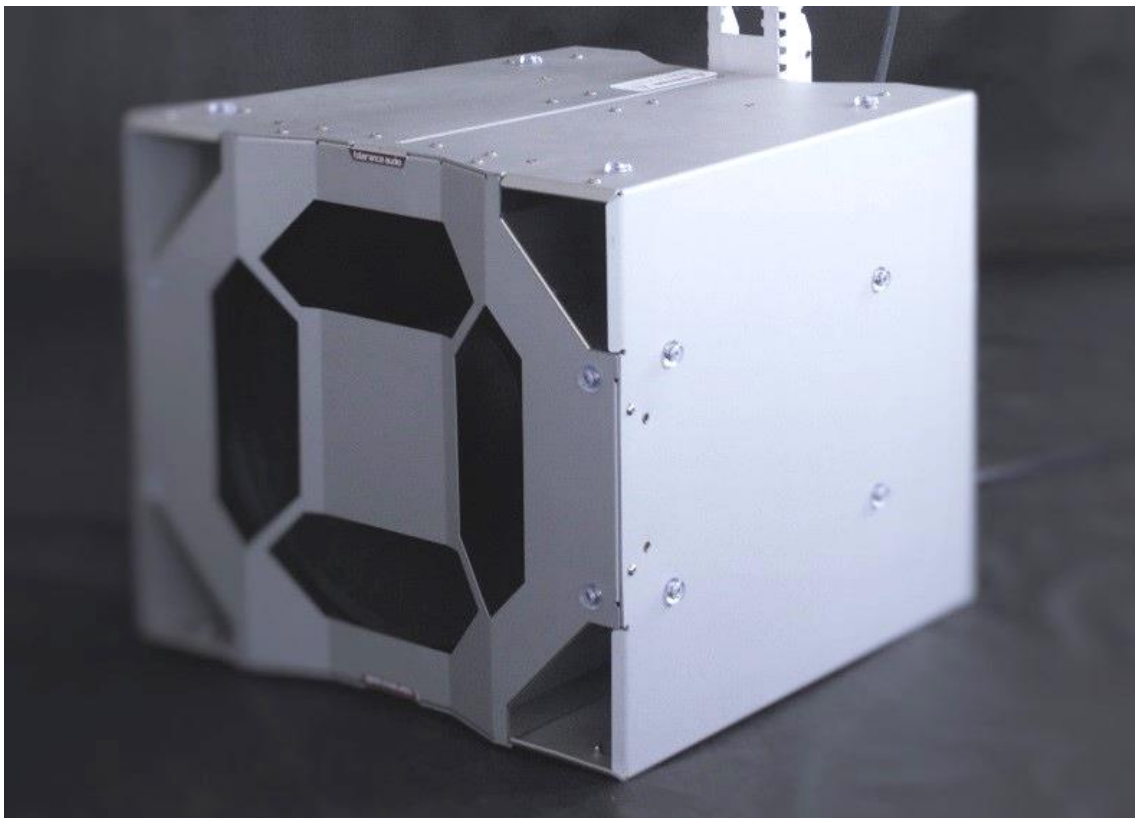

tolerance audio

технологии преимуществ

Russian federation  
2007-2018

Программно-аппаратный комплекс **ambient** - это линейка мощных компактных и легких акустических систем из магниевого сплава, в том числе мощных сабвуферов собранных на дальнеходных 15-и дюймовых динамических головках Faital Pro

**Благодаря магниевому корпусу сабвуфер ambient имеет следующие важные характеристики:**

- высокий уровень охлаждения магнитной системы
- низкий уровень динамической компрессии
- большой срок службы
- прочный компактный корпус (за счет «нулевой толщины» стенки)
- маленький вес

Сабвуферы адаптированы для работы с сателлитами линейки **ambient**, отлично масштабируются, имеют систему крепежа и подвеса по технологии **plug&play**.

Основной особенностью данного сабвуфера является наличие быстросъемного модуля на базе цифрового усилителя контроллера **DSP** класса «D» от компании Powersoft, что позволяет создать полноценный автономный продукт не требующий промежуточных устройств обработки звукового сигнала и дорогостоящих контроллеров акустических систем, это дает пользователю возможность сделать из пассивного сабвуфера, активный в считанные секунды и адаптировать устройство «под себя» исходя из приоритетов конкретного случая.

## Другие параметры:

Сабвуфер не только мощный, но и легкий, что в современном ритме жизни является одним из самых важных параметров на сегодняшний день.

Вес	14,7 кг (актив)
Вес	11.8 кг (пассив)
Габариты	высота – 38 см глубина – 45 см ширина – 46 см